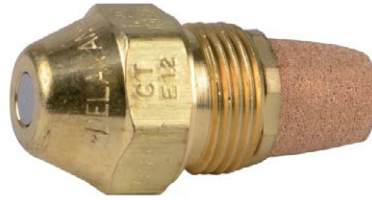

Boquilla pulverización gasóleo DELAVAN W 3,50gal/h 45°

Las boquillas de aceite tipo W de DELAVAN están diseñadas para uso doméstico y quemadores de aceite de alta presión comerciales, operando con combustible ligero o pesado. Están disponibles con 5 ángulos de pulverización diferentes: 45°, 60°, 70°, 80° y 90°, con un patrón de

DELAVAN REF: GA13121 Stock: 6 ud. **3,90€** PVP: ~~16,20€~~ (IVA no incl.)