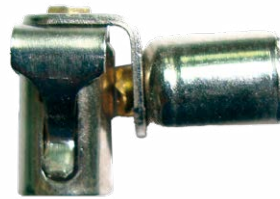

PETERCEM - ECEE
REF: AG15009
Stock: 2 ud.

29€ (IVA no incl.)

PVP:
~~67,50€~~

**Conector electrodo acodado para
quemador**

Conector eléctrico para electrodos de ignición o de ionización, resistente a la temperatura. Permite la conexión eléctrica desmontable entre el cable de Alta Tensión u Ionización y el electrodo o bujía.