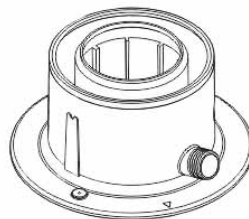

7660430 Adaptador Salida Humos Victoria Condens

REF: XB01831
Stock: 2 ud.

12€ (IVA no incl.)
PVP: ~~30€~~

REF: XB01833
Stock: 1 ud.

275€ (IVA no incl.)
PVP: ~~478€~~