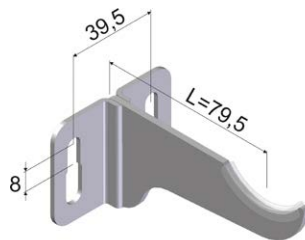

7674689 Soporte Alicatar Aluminio Profundidad 80 / 100

REF: XB01662
Stock: 16 ud.

1,30€ (IVA no incl.)
PVP: ~~2€~~