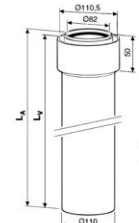

10€ PVP: ~~22€~~
(IVA no incl.)

Adaptador doble flujo AZ267 a salida de tejado AZ262

JUNKERS
REF: CE13606
Stock: 2 ud.

13€ PVP: ~~25€~~
(IVA no incl.)

Codo a 45° AZ279

JUNKERS
REF: CE13617
Stock: 1 ud.

5€ PVP: ~~10€~~
(IVA no incl.)