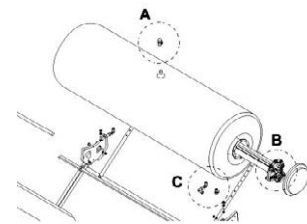

Ánodo magnésio ø33 longitud 250mm BAXI

REF: XB01675
Stock: 1 ud.

14€ (IVA no incl.)
PVP: ~~22,65€~~