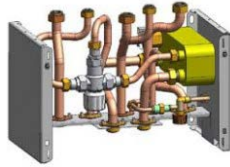

Oportunidades Calefacción y Gasóleo

ESCO OUTLET

Plantilla de montaje con grifería BAXI
VICTORIA PLUS 24kW

BAXI
REF: BR01539
Stock: 1 ud.

26€ (IVA no incl.)
PVP: ~~50€~~

Plantilla de montaje con grifería BAXI
LAURA 35kW