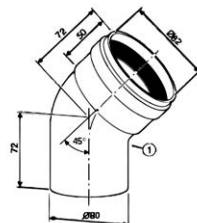

Codo a 45° AZ279

JUNKERS
REF: CE13617
Stock: 1 ud.

5€ PVP: ~~10€~~
(IVA no incl.)