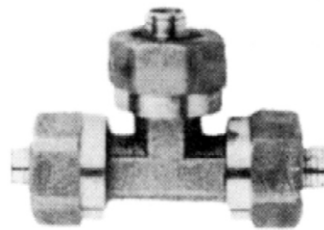

Oportunidades Calefacción y Gasóleo

SCO OUTLET

Colector con valvulas 2 vías
Volante azul

SALVADOR ESCODA
REF: AC06542
Stock: 15 ud.

6€ PVP:
~~21,80€~~
(IVA no incl.)

Te unión tubos ref.407 unión 16-16-16

SALVADOR ESCODA
REF: AC06662
Stock: 25 ud.