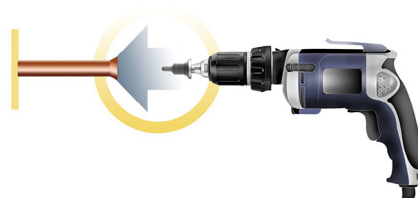

48€

Disponibles: 46 uds.

- 1/4, 3/8, 1/2, 5/8
- Para taladro