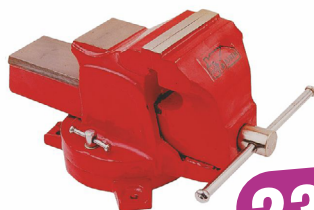

23,5€

Disponibles: 192 uds.

- Material: Acero fundido
- Mordaza intercambiable
- Base giratoria 360 °
- Fijación de seguridad mediante 3 tornillos
- Medida: 100 mm

Tenaza carpintero 8"
Cód. MT00329