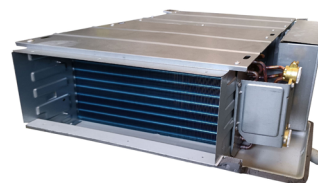

Fancoil Conducto 2 Tubos Serie W9

MUNDCLIMA®
- Hasta 50Pa

Código	Modelo	Refrig. W	Calefacc. W	Stock	€
CL04650	MUCM-09-W9	2450	2680	6	140
CL04655	MUCM-30-W9	10080	11830	86	295
CL04656	MUCM-36-W9	11110	12670	16	350

Nota: Refrig. agua 7/12°C, velocidad alta
Calefacc. agua 50°C/*, velocidad alta