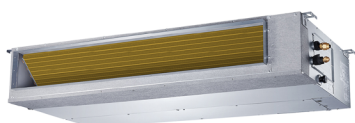

Multisplit Pared Serie 3x1

SUPER OFERTA

SEER
A+++
SCOP
A+

- WiFi incluido

Código	Modelo	Refrig. W	Calefacc. W	Stock	€
LC19589	MOV14-2x2250+3000	2440 + 2440 + 3260	2400 + 2400 + 3190	157	895

Split Conducto Serie MUCR