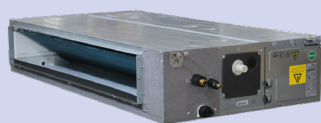

Split Conducto Serie NHB

SUPER OFERTA

Código	Modelo	Refrig. W	Calefacc. W	Stock	€
CL81001	ALMD-12-NHB (230V)	3520	3810	1	495
CL81004	ALMD-30-NHB (230V)	8650	9200	1	795
CL81025	ALMD-36-NHB (230V)	10550	11150	6	995
CL81026	ALMD-42-NHB (230V)	12100	13500	28	1.095
CL81027	ALMD-48-NHBT (400V)	14000	16000	10	1.195
CL81028	ALMD-60-NHBT (400V)	16000	17000	9	1.295