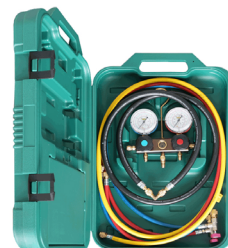

187€

Disponibles: 5 uds.

- Incluye juego de mangueras
- Maletín
- Manómetros tipo Bourdon M2, Clase 1.6

Equipo
de recuperación ATEX
ENVIRO-DUO-EX

Cód. HF06599