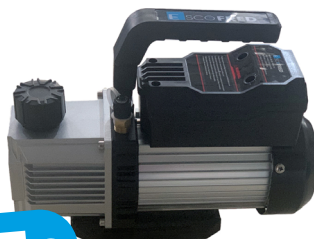

Bomba vacío doble efecto

BE-4N

Cód. HF06220

105€

Disponibles: 30 uds.

- Potencia 1/4 CV
- Caudal 40 l/m