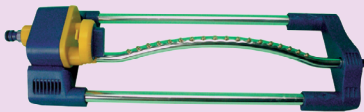

Aspersor oscilante 18 orificios

Cód. MT06118

SUPER OFERTA