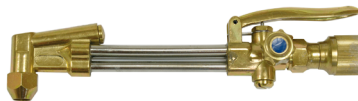

39€

Disponibles: 33 uds.

Doblatubos
universal

364-FH

**SUPER
OFERTA**