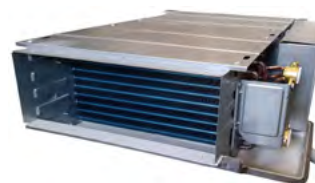

Fancoil Conducto 2 Tubos **Serie W9**

MUNDCLIMA
- Hasta 50Pa

Código	Modelo	Refrig. W	Calefacc. W	Stock	€
CL04650	MUCM-09-W9	2450	2680	6	140
CL04655	MUCM-30-W9	10080	11830	91	295
CL04656	MUCM-36-W9	11110	12670	16	350

Nota: Refrig. agua 7/12°C, velocidad alta
Calefacc. agua 50°C/*, velocidad alta